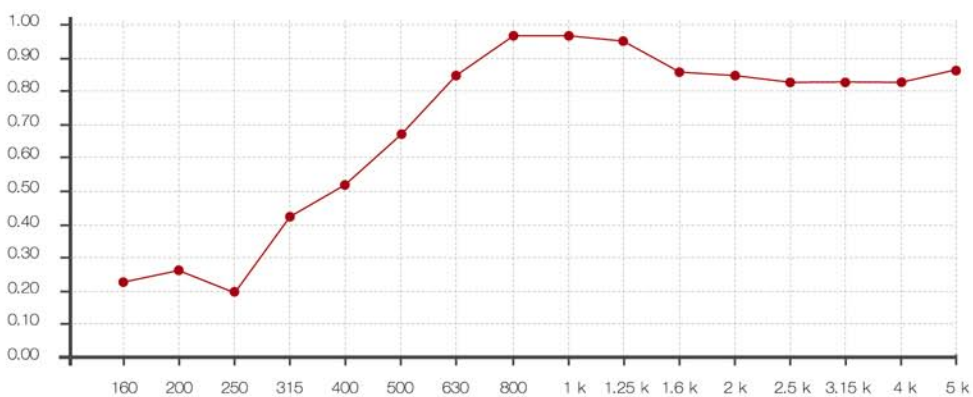

ตารางค่าการดูดซับเสียง NRC (Noise Reduction Coefficient)

Frequency	160	200	250	315	400	500	630	800	1k	1.25k	1.6k	2k	2.5k	3.15 k	4k	5k
Absorption Coefficient (a)	0.22	0.26	0.20	0.42	0.51	0.68	0.84	0.97	0.97	0.95	0.86	0.83	0.82	0.82	0.82	0.87

Zandera (NRC = 0.67)