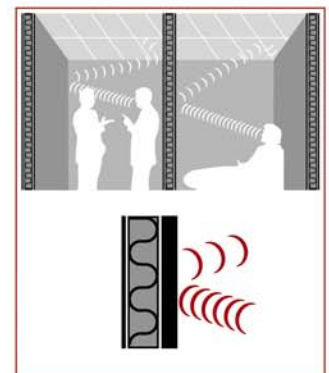

ตารางค่าการดูดซับเสียง NRC (Noise Reduction Coefficient)

Frequency	160	200	250	315	400	500	630	800	1k	1.25k	1.6k	2k	2.5k	3.15 k	4k	5k
Absorption Coefficient (a)	0.22	0.26	0.20	0.42	0.51	0.68	0.84	0.97	0.97	0.95	0.86	0.83	0.82	0.82	0.82	0.87

Zandera (NRC = 0.67)