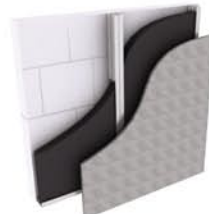

ทันสมัย สวยงาม

แผ่นบุผนังอะคูสติก Cylence รุ่น Zandera หุ่นด้วยผ้าชนิดพิเศษเคลือบสารโพลีเอสเตอร์สีให้เลือกใช้งานตามต้องการ สามารถใช้งานกับระบบโครงข่ายแบบแขวน ได้หลายรูปแบบให้มุมมองที่ทันสมัย สวยงาม ตอบรับกับทุกจินตนาการ

ข้อเสนอแนะในการติดตั้ง

แผ่นบุผนังอะคูสติก Cylynce รุ่น Zandera มีน้ำหนักเบา ทำให้สะดวกในการเคลื่อนย้ายและติดตั้ง สามารถติดตั้งภายในห้องโดยใช้โครงคร่าวสำเร็จ กรุช่องว่างด้วยแผ่นกรุผนังอะคูสติก Cylynce รุ่น Zoundblock ปิดผิวด้วยแผ่นสีป่นบอร์ด, สمارทบอร์ด หรือ แผ่นไม้ขัด โดยปิดทับด้านนอกด้วยแผ่นบุผนังอะคูสติก Cylynce รุ่น Zandera

1. ติดตั้งโครงคร่าวบนผนังคอนกรีต

2. ติดแผ่นกรุผนังอะคูสติก Cylynce รุ่น Zoundblock

3. ปิดด้วยผนังยิปซัมบอร์ด, สมารทบอร์ด หรือ แผ่นไม้ขัด

4. ติดตั้งแผ่นกรุผนังอะคูสติก Cylynce รุ่น Zandera

ปริมาณที่จะแนะนำในการติดตั้งมีดังต่อไปนี้